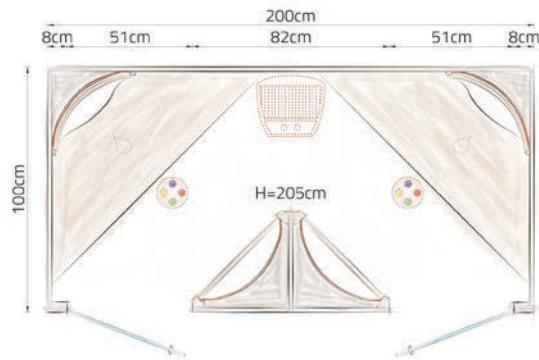

ANTOLANI DUO

Unsere große Doppelsitzer-Kabine mit großflächiger Frontverglasung. Zu zweit wohlfühlen auf 2 Quadratmeter (max. 3.200 Watt).

Die Hydrosaft Antolani Duo mit diagonalem Sitzkomfort und je einer Wärmefläche pro Sitzplatz im Rücken- und Frontbereich (mit integrierter Multi-Fitnesswand) für ein gesteigertes, umhüllendes Wärmeerlebnis.

Ausführungen: Fichte mit Zirbenelementen im Innenraum / Zirbe