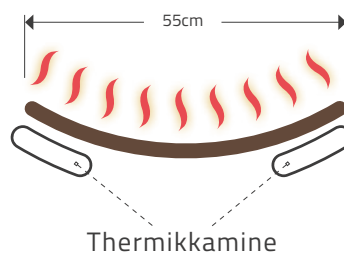

Die sanfte Luftzirkulation des OLYMP Alu-Thermik Heizkörpers als Vorbild.

Infrarot-Stabstrahler erzeugen punktuell viel Hitze, sorgen aber nicht für eine angenehme Wärmeverteilung in der Kabine. Aus diesem Grund wurde in der Hydrossoft-Entwicklung auf das knapp 60-jährige Know-how (der Firma OLYMP) über gesundes Raumklima und die dazugehörige Luftzirkulation zurückgegriffen.

Die Lösung: große Karbon-Heizflächen mit integrierten Thermikkaminen.

Durch die umhüllenden Wärmeflächen wird der komplette Rücken gleichmäßig erwärmt, während die Kamine eine Thermikwirkung erzeugen und dafür sorgen, dass die Temperatur angenehm in der Kabine verteilt wird. Die Heizflächen befinden sich außerdem nicht nur hinter dem Rücken, sondern beginnen bereits 5 Zentimeter über dem Kabinenboden, wodurch die Wärmeverteilung nochmals verbessert wird.

- **+ Kein Wärmestau**
- **+ Gleichmäßige Temperaturverteilung**
  über das komplette Volumen der Kabine
- **+ Keine Verbrennungsgefahr**
  für Haut und Haare durch die spezielle Beschichtung der Heizflächen (besonders kinderfreundlich).

Infrarot-Karbon-Heizfläche
im Profil

i

Infrarot

ist lediglich der technische Ausdruck für Wärmestrahlung (in A-B-C Einteilung). Daher sollte der Begriff nicht mit einem Gesundheitswert gleichgesetzt werden.