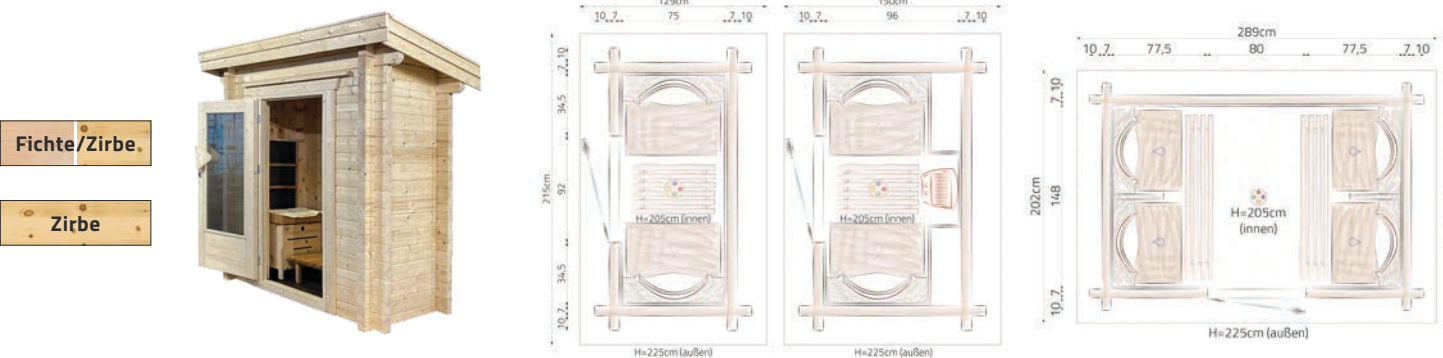

OUTDOOR

Mit der Hydrosoft Wellnesskabine im Garten, auf der Terrasse oder am Balkon schaffen Sie sich eine warme Wohlfühloase im Freien.

Mit der Hydrosoft Outdoor am Pool wird Schwimmen zum doppelten Vergnügen – auch bei kühlem Regenwetter. Durch die Benützung mit Badekleidung ist sie ein Schwitzgenuss für jedes Alter. Im Gegensatz zu herkömmlichen Saunaanlagen brauchen die Hydrosoft Outdoor Modelle nur sehr wenig Leistung (ab 4.200 Watt) und bieten zusätzlichen Mehrwert: Hydrosoftes Schwitzen reinigt die Haut von Chlor und Sonnenschutzcremen und sorgt für einen optimalen After-Sun-Effekt bei strapazierter und geröteter Haut.

Die Outdoor Modelle sind als 2-, 4- und 6-Sitzer Modelle erhältlich.

Ausführungen: Fichte mit Zirbenelementen im Innenraum / Zirbe