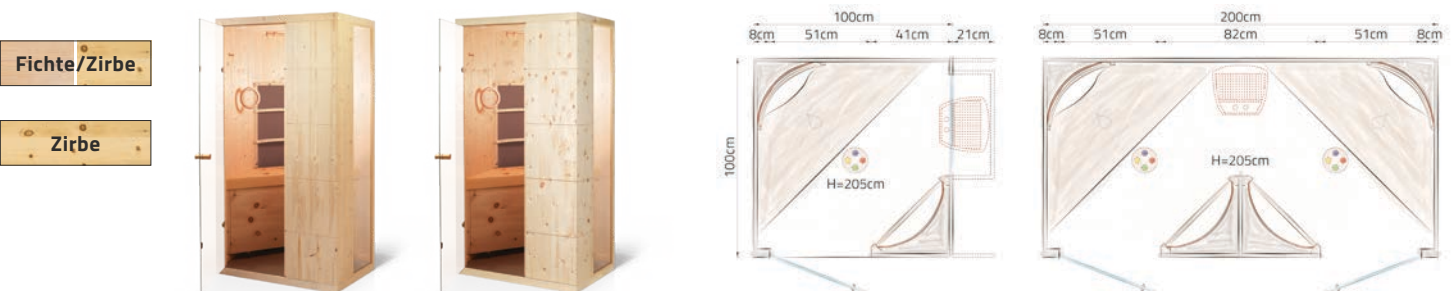

ROYAL (DUO)

Das diagonale „Feng-Shui“ inspirierte Sitzen auf nur einem Quadratmeter (max. 1.600 Watt).

Die Royal verfügt über eine Wärme­fläche im Rücken- und im Frontbereich (mit integrierter Multi-Wellnesswand), wodurch das umhüllende Wärme­erlebnis zusätzlich gesteigert wird. Durch die diagonale Ausrichtung eignet sich die Kabine perfekt für die Eckaufstellung – in Ihrem Zuhause oder im Hotel. Mittels Baukastensystem ist die Royal jederzeit um einen Sitzplatz erweiterbar (Royal Duo).

Ausführungen: Fichte mit Zirbenelementen im Innenraum / Zirbe