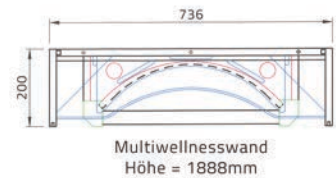

Einbausatz Multiwellnesswand