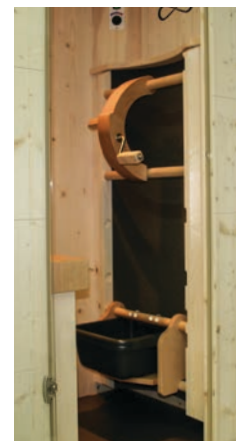

Zubehör für die variable Multi-Wellnesswand.

Diverse Applikationen können an der Multiwellnesswand an verschiedenen Positionen ganz einfach eingehängt werden:

- Warmes Kräuter-Fußbad
- Fußsohlen-Massagenoppen und Fußmassagestange für Fußreflexzonen
- Synomobile® radeln mit den Armen oder Beinen