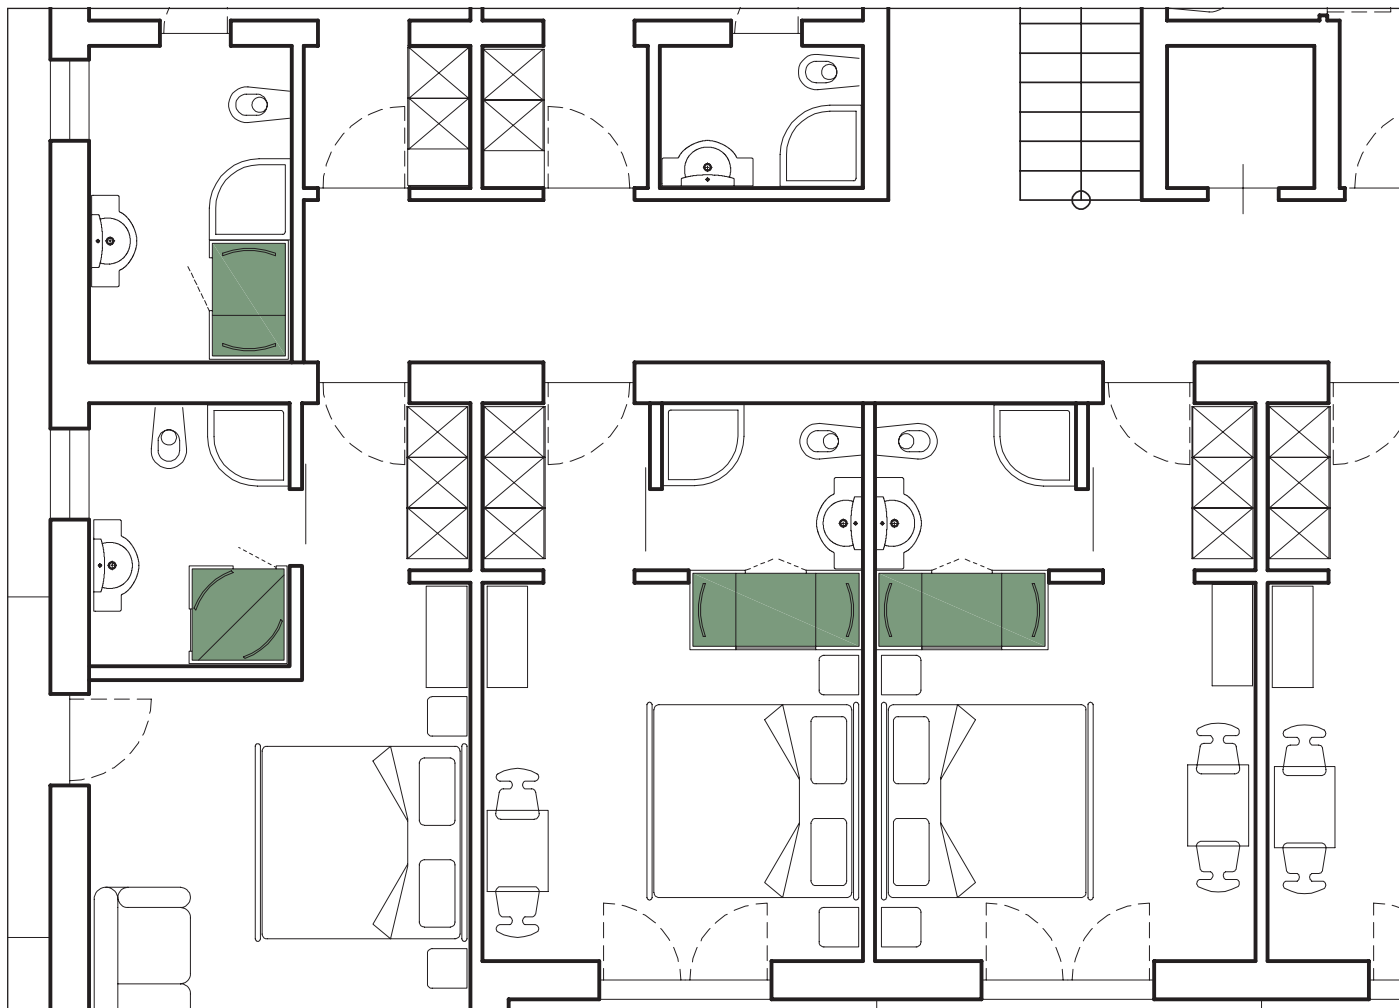

UMÍSTĚNÍ V KOUPELNĚ VE 3 RŮZNÝCH VARIANTÁCH

Kabiny Hydrossoft® jsou ideální pro umístění v koupelně. Díky rámu z nerezové oceli je možné kabinu postavit přímo na stávající dlažbu.

PŘEMĚNA NA
WELLNESS

MINIMÁLNÍ
INVESTICE

ŽÁDNÝ NOVÝ
PERSONÁL

VÝHODY
PRO HOSTA