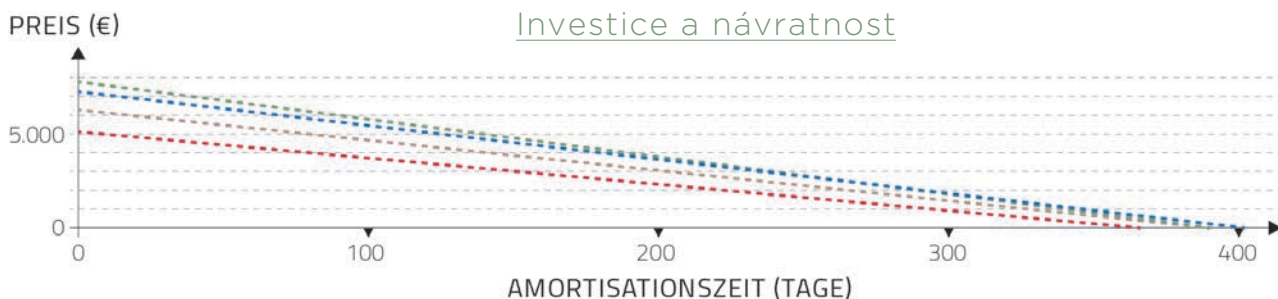

HYDROSOFT VÍCE TRŽEB & ZISKU

Úspěšné výsledky z vlastní praxe Hydrosoft® nám to potvrzují!

Vývoj obratu v hotelu Tirolerhof (Algund / Jižní Tyrolsko):

Rok	Počet pokojů	Pokoje s kabinou HYDROSOFT®	Podíl	Přenocování	Obrat € (bez DPH)	Vývoj
2015	24	10	40%	5.909	464.000,-	
2016	24	10	40%	7.565	599.000,-	+ 29%
2017	26	19	73%	7.872	677.000,-	+ 13%
2018	29	22	75%	8.320	778.000,-	+ 15%
2021	29	22	75%	6.504	686.000,-	
2022	29	22	75%	8.715	870.000,-	+ 27%

Závěr: během 4 sezón bylo (při stejném počtu zaměstnanců) docíleno zvýšení obratu o zhruba 65%.

Navýšení ceny u pokojů s kabinami Hydrosoft ve výši 7-10 €/os. bylo hosty vnímáno pozitivně právě s ohledem na vyšší přidanou hodnotu pokojů. Zavedení nové kategorie pokojů vedlo dokonce k tomu, že bylo od r. 2015 díky pozitivním zkušenostem přes hotel zprostředkováno více než 100 dalších prodejů kabin.

NEJLEPŠÍ INVESTICE PRO HOTELOVÝ POKOJ

Umístění kabiny HYDROSOFT Private SPA vede k udržitelnému a nenákladnému zvyšování tržeb za ubytovací služby.

-- HYDROSOFT® CLASSIC (Aufpreis pro Tag im Doppelzimmer: € 14,-)
-- HYDROSOFT® ANTOLANI (Aufpreis pro Tag im Doppelzimmer: € 20,-)

-- HYDROSOFT® ROYAL (Aufpreis pro Tag im Doppelzimmer: € 16,-)
-- HYDROSOFT® FAMILY DUO (Aufpreis pro Tag im Doppelzimmer: € 18,-)