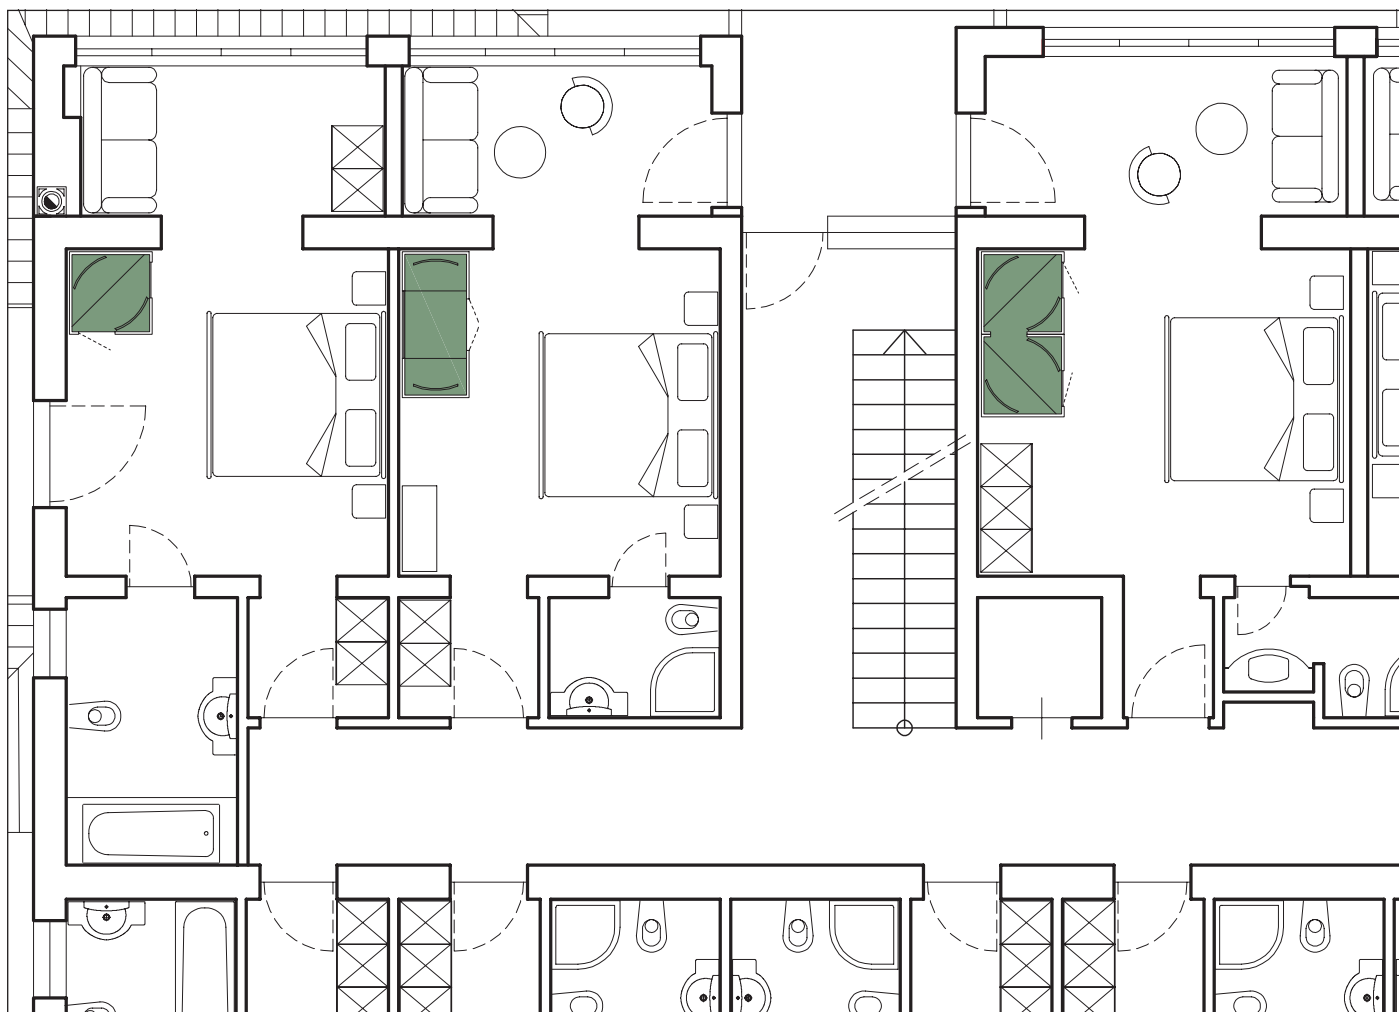

# UMÍSTĚNÍ V KOUPELNĚ VE 3 RŮZNÝCH VARIANTÁCH

Kabiny Hydrossoft® jsou ideální pro umístění v koupelně. Díky rámu z nerezové oceli je možné kabinu postavit přímo na stávající dlažbu.

PŘEMĚNA NA  
WELLNESS